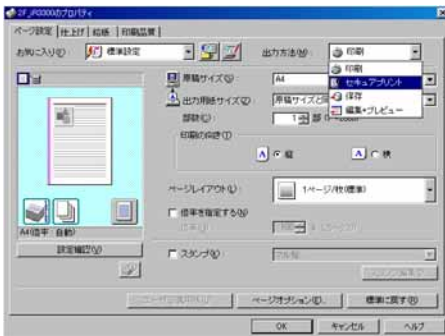

使い方は簡単!!

< 1 パソコンで >

プリンタのプロパティより、出力方法でセキュアプリントを選択します。

印刷の際にパスワード入力を求められますので任意のパスワードを設定して印刷を開始します。(まだ、印刷されません)

< 2 CANON 複合機(iR シリーズ)で >

システム状況からプリントジョブを確認し、該当のジョブを選択してセキュアプリントボタンを押すとパスワードの入力が求められますので、印刷の際に入力したパスワードを入力すれば印刷完了。